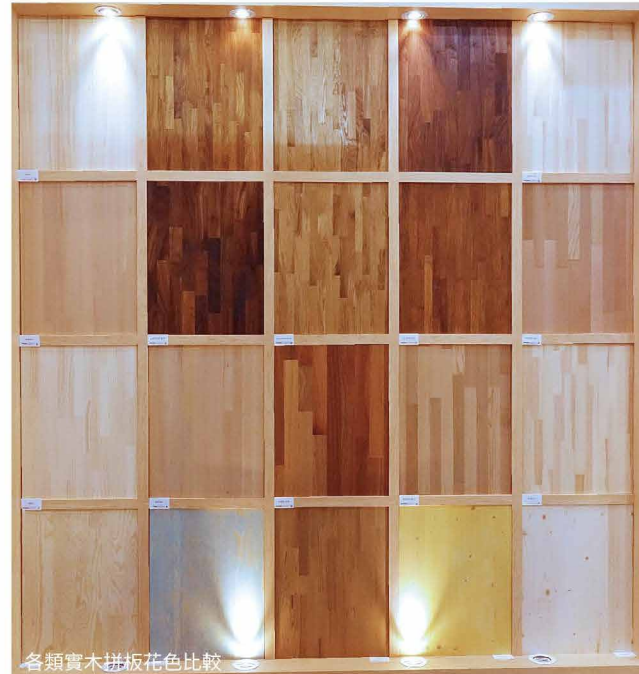

F1 低甲醛膠合板材

1. 愛樂可健康 / 生態綠建材合板
   - 歐洲樺木合板
   - 落葉松合板
   - OSB可飾板
   - OSB定向粒片板
   - 實木拼板
2. 常備尺寸1220 X 2440mm'等級與厚度或其它尺寸歡迎來電洽詢

愛樂可合板 健康/生態綠建材

通過台灣健康與生態綠建材雙重認證的產品! 符合 CNS 國家標準, 評定為 F1 等級低甲醛合板建材。以防水耐候的 WBP 酚醛膠膠合而成, 具有良好膠合強度, 可用於室內裝修、櫥櫃、牆面、桌板等。

歐洲樺木合板

歐洲樺木生長於高緯度區域, 木材密度均勻, 加工性能良好。與具有明顯天然紋路的松木合板相比, 歐洲樺木合板紋路較為細緻且色澤白皙。常用在CNC造型加工、雷射雕刻、音響音箱或組合/益智玩具等。

實木拼板尺寸參考

	樹種	規格 (mm)	厚度 (mm)	
指接拼板	美西側柏香杉	1220 X 2440	18 / 30	
	俄羅斯樟子松	1220 X 2440	12 / 15 / 18 / 30	
	放射松	1220 X 2440	17 / 18 / 30	
		1220 X 2440	12 / 15 / 18 / 30 (明齒)	
	印尼柚木	610 X 2440	17 / 30	
		910 X 2440	17 / 30	
	北美白橡木(OAK)	910 X 2440	40	
		1210 X 2440	18 / 30	
		北美胡桃木	1220 X 2440	18 / 30
	直拼板	北美白蠟木(ASH)	910 X 2440	21
		910 X 2120	21	
		910 X 1830	21	
歐洲雲杉		1220 X 2440	18 / 30	
俄羅斯樟子松		1220 X 2440	9 / 12 / 15 / 18 / 30	
直拼板	放射松	910 X 2440	20	
		1220 X 2440	9 / 12 / 15 / 17 / 18 / 30	
	松木集成複合板	1220 X 2440	18(五層)	
北美胡桃木	910 X 2440	20		

*以實際庫存為準, 另可客製規格, 請來電洽詢

松木拼板桌板案例